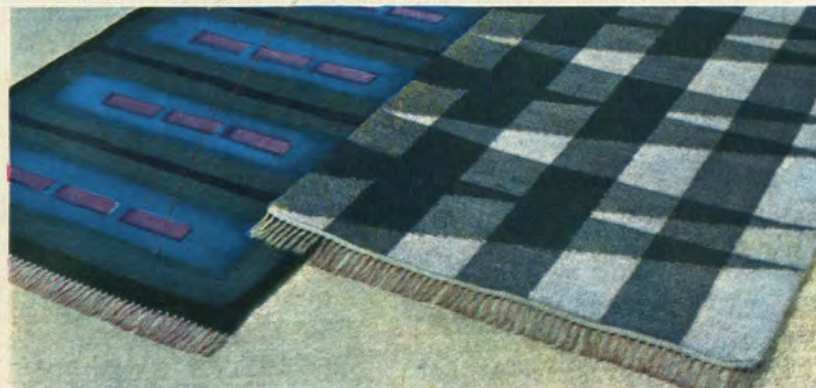

FRESCO

PASS